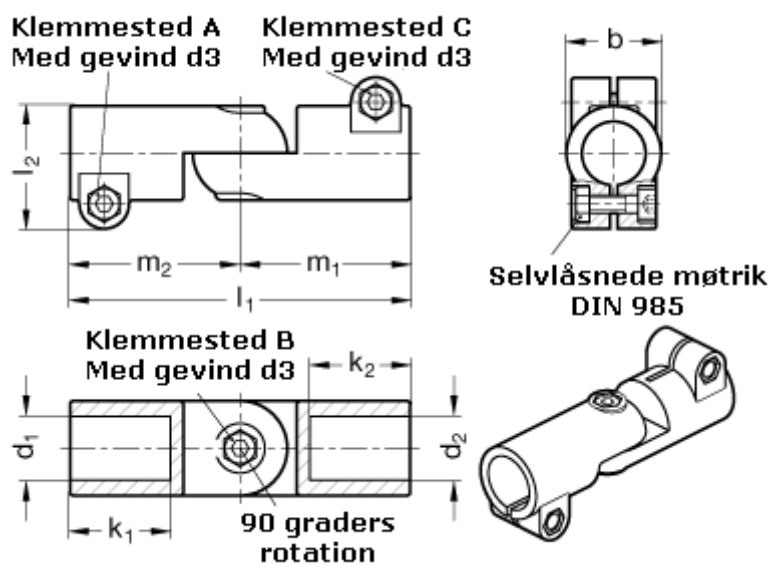

Varenummer: 20286B30B20S2BL  
Beskrivelse: E+G laskeforbindelse  
GN286-B30-B20-S-2-BL

## Mål

b = 40	m1 = 72
d1 = B30	m2 = 72
d2 = B20	
d3 = M 8	
k1 = 42.5	
k2 = 42.5	
l1 = 144	
l2 = 52.0	